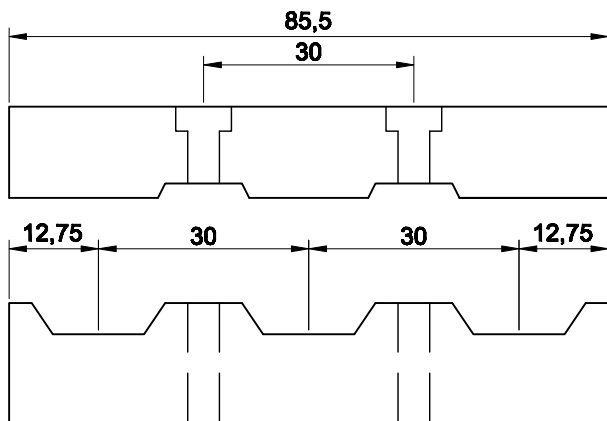

B

C

D

E

F

Itemref	Quantity	Title/Name, designation, material, dimension etc	Article No./Reference	
Designed by André S.	Checked by Clenio C.	File name Isolador ceramico 3 canais	Date	Scale 1:1
ELETROTHERMO Com. Ind. Ltda. AQUECIMENTO INDUSTRIAL <small>Estado de São Paulo, 7478 - Paraíba - Itaquaquecetuba - SP Brasil Phone 0511 4848-0511 e-mail: eletrothermo@eletrothermo.com.br</small>		CATALOGO		
		ETH-ICBD 3 canais	Edition A	Sheet 01/01

\\VANDRE-MESA\Public\Desenhos\Catalogo\ICBD 3 Canais.dwg, ISO expand A4 (210.00 x 297.00 MM)

1

4