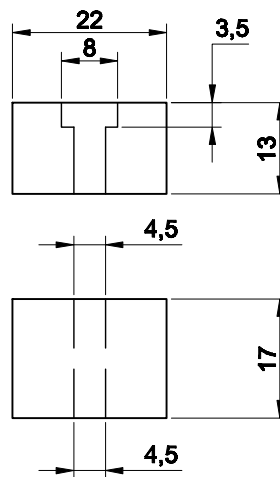

B

C

D

E

F

Itemref	Quantity	Title/Name, designation, material, dimension etc	Article No./Reference	
Designed by André S.	Checked by Clenio C.	File name Isolador ceramico 3 canais	Date	Scale 1:1
ELETROTHERMO Com. Ind. Ltda. AQUECIMENTO INDUSTRIAL <small>Estado de São Paulo, 7478 - Paraíba - Itaquaquecetuba - SP Brasil Phone 0511 4848-0511 e-mail: eletrothermo@eletrothermo.com.br</small>		CATALOGO		
		ETH-ICBD 3 canais	Edition A	Sheet 01/01

\\VANDRE-MESA\Public\Desenhos\Catalogo\ICBD 3 Canais.dwg, ISO expand A4 (210.00 x 297.00 MM)

1

4